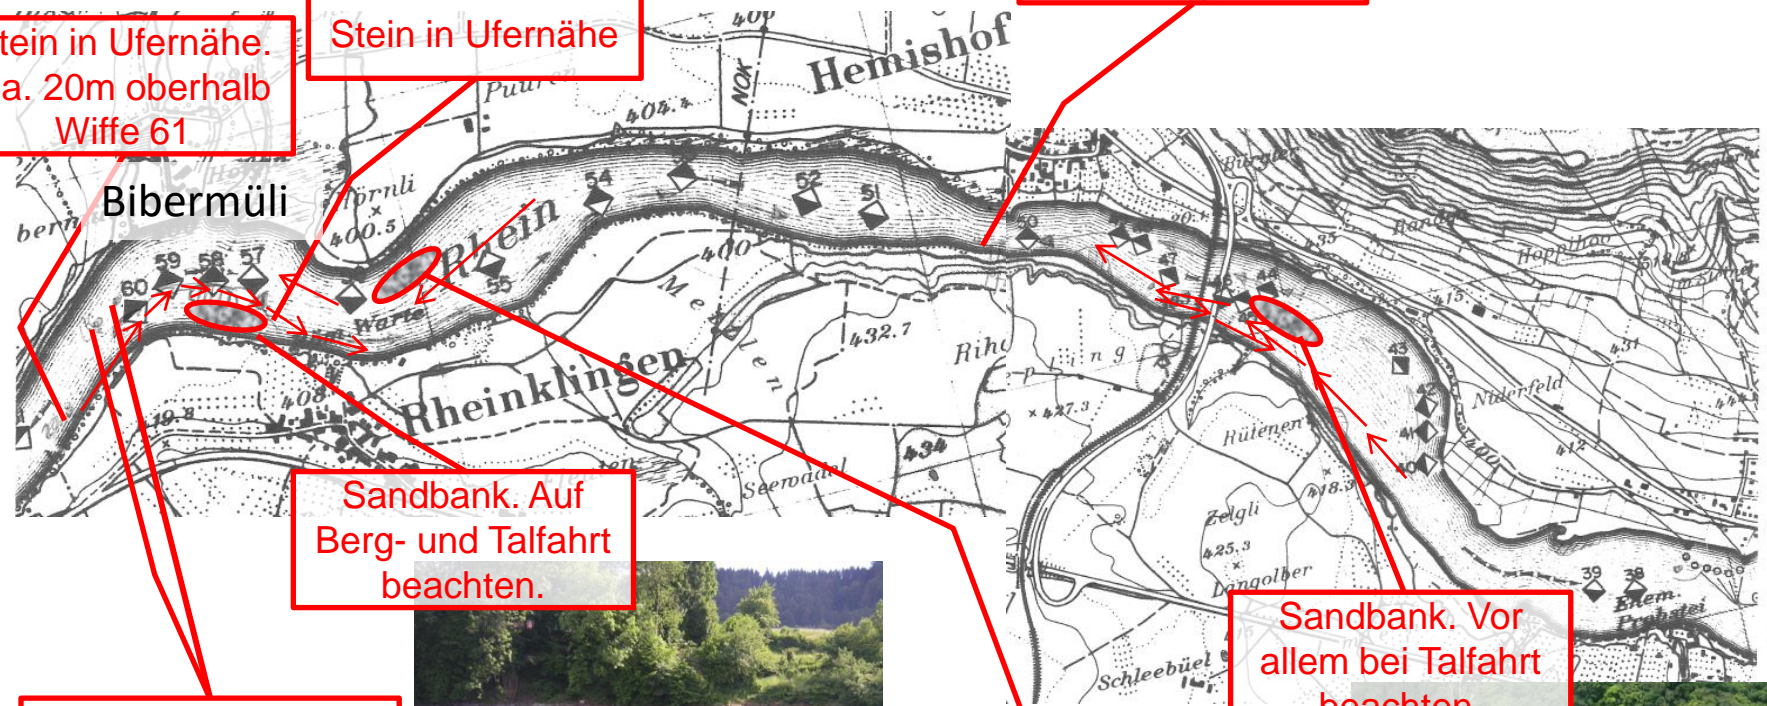

# Gefahrenkarte Steinertour 2022

Steinplatte in Ufernähe.  
Umfahren.  
Ca. 80m östlich Brücke

Stein in  
Ufernähe

Stein in  
Ufernähe

Stein in Ufernähe.  
Ca. 20m oberhalb  
Wiffe 61

Stein in Ufernähe

Stein in Ufernähe,  
vor Holzpfählen

Sandbank. Auf  
Berg- und Talfahrt  
beachten.

Sandbank. Vor  
allem bei Talfahrt  
beachten.

Talfahrt:  
Steine mitten im  
Rhein

Sandbank. Vor  
allem bei Talfahrt  
beachten.